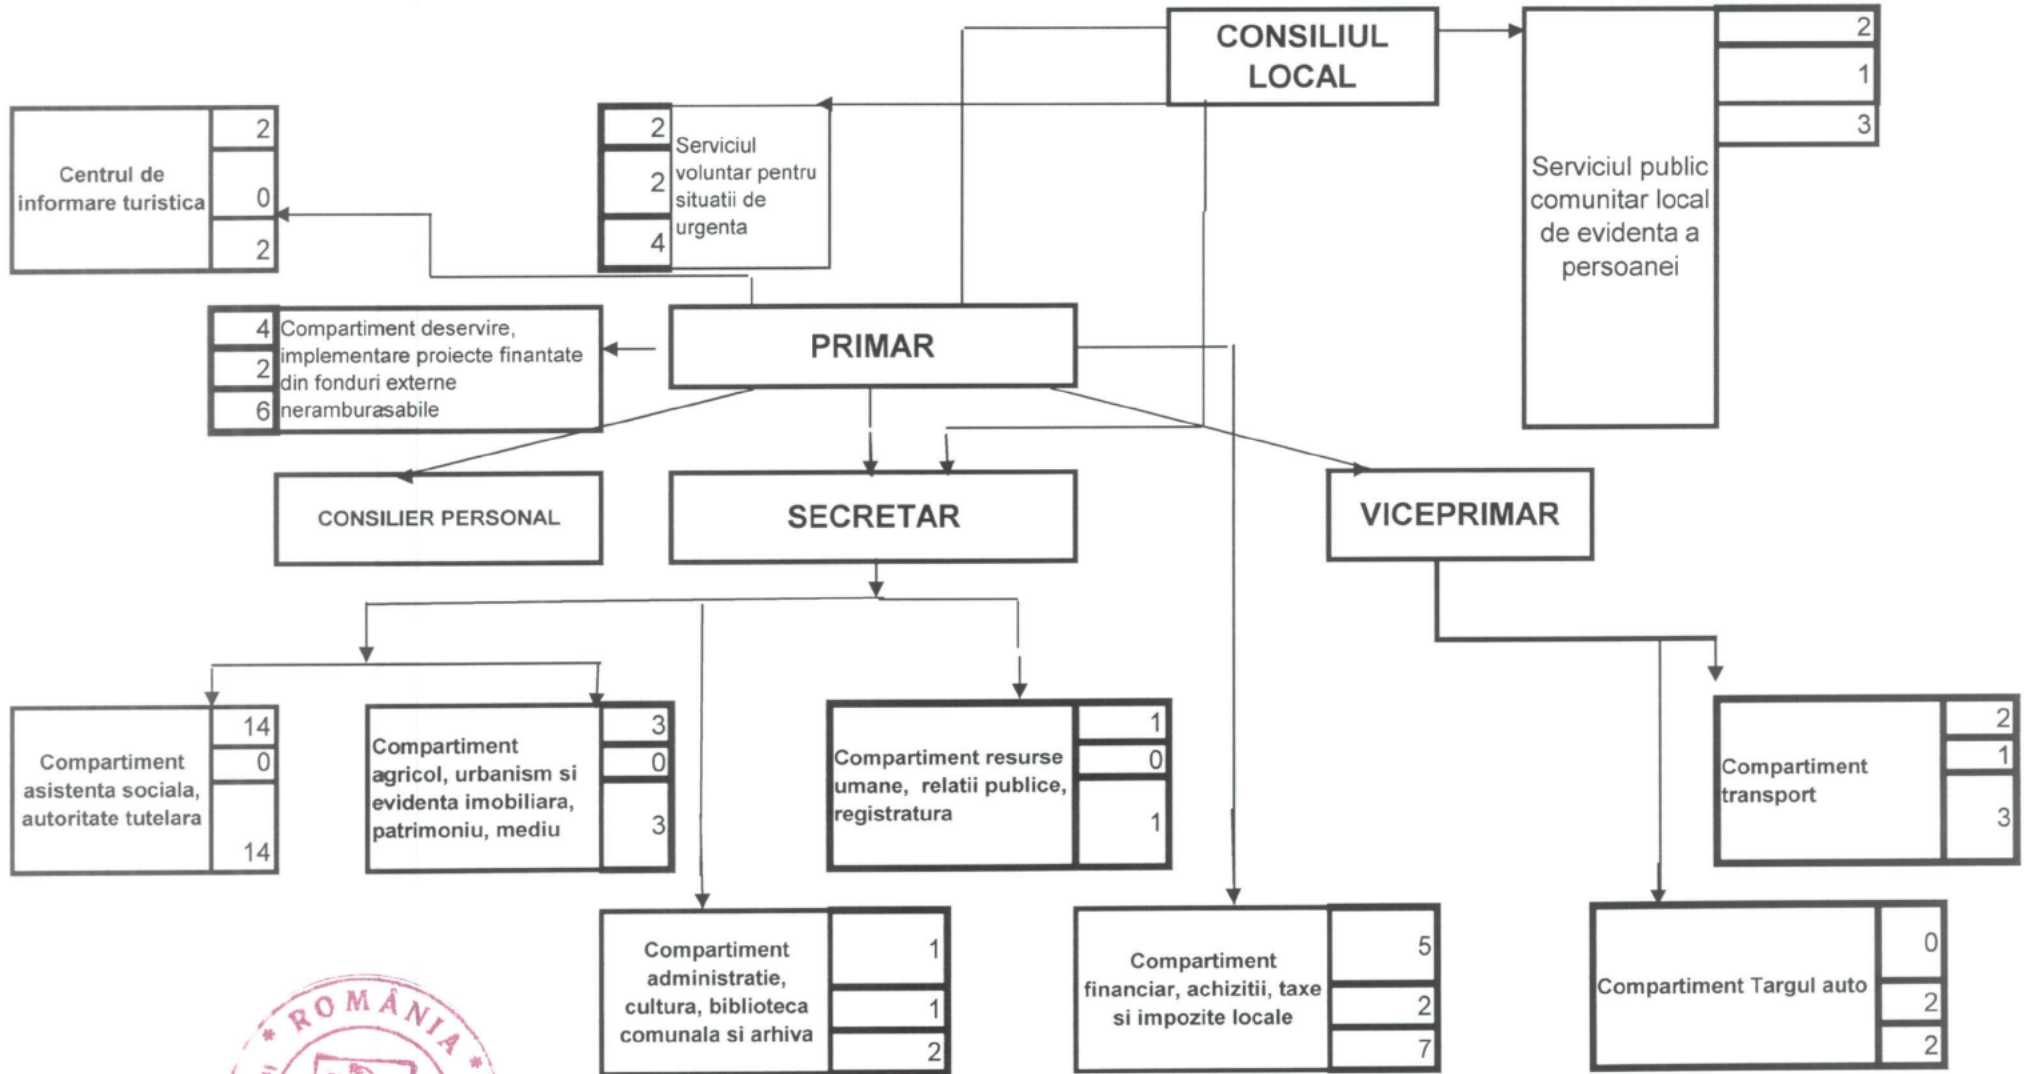

ORGANIGRAMĂ

a aparatului de specialitate al primarului comunei Livezile si serviciile coordonate

PRESEDINTE DE SEDINTA
CONSILIER LOCAL
DOCI PETRU