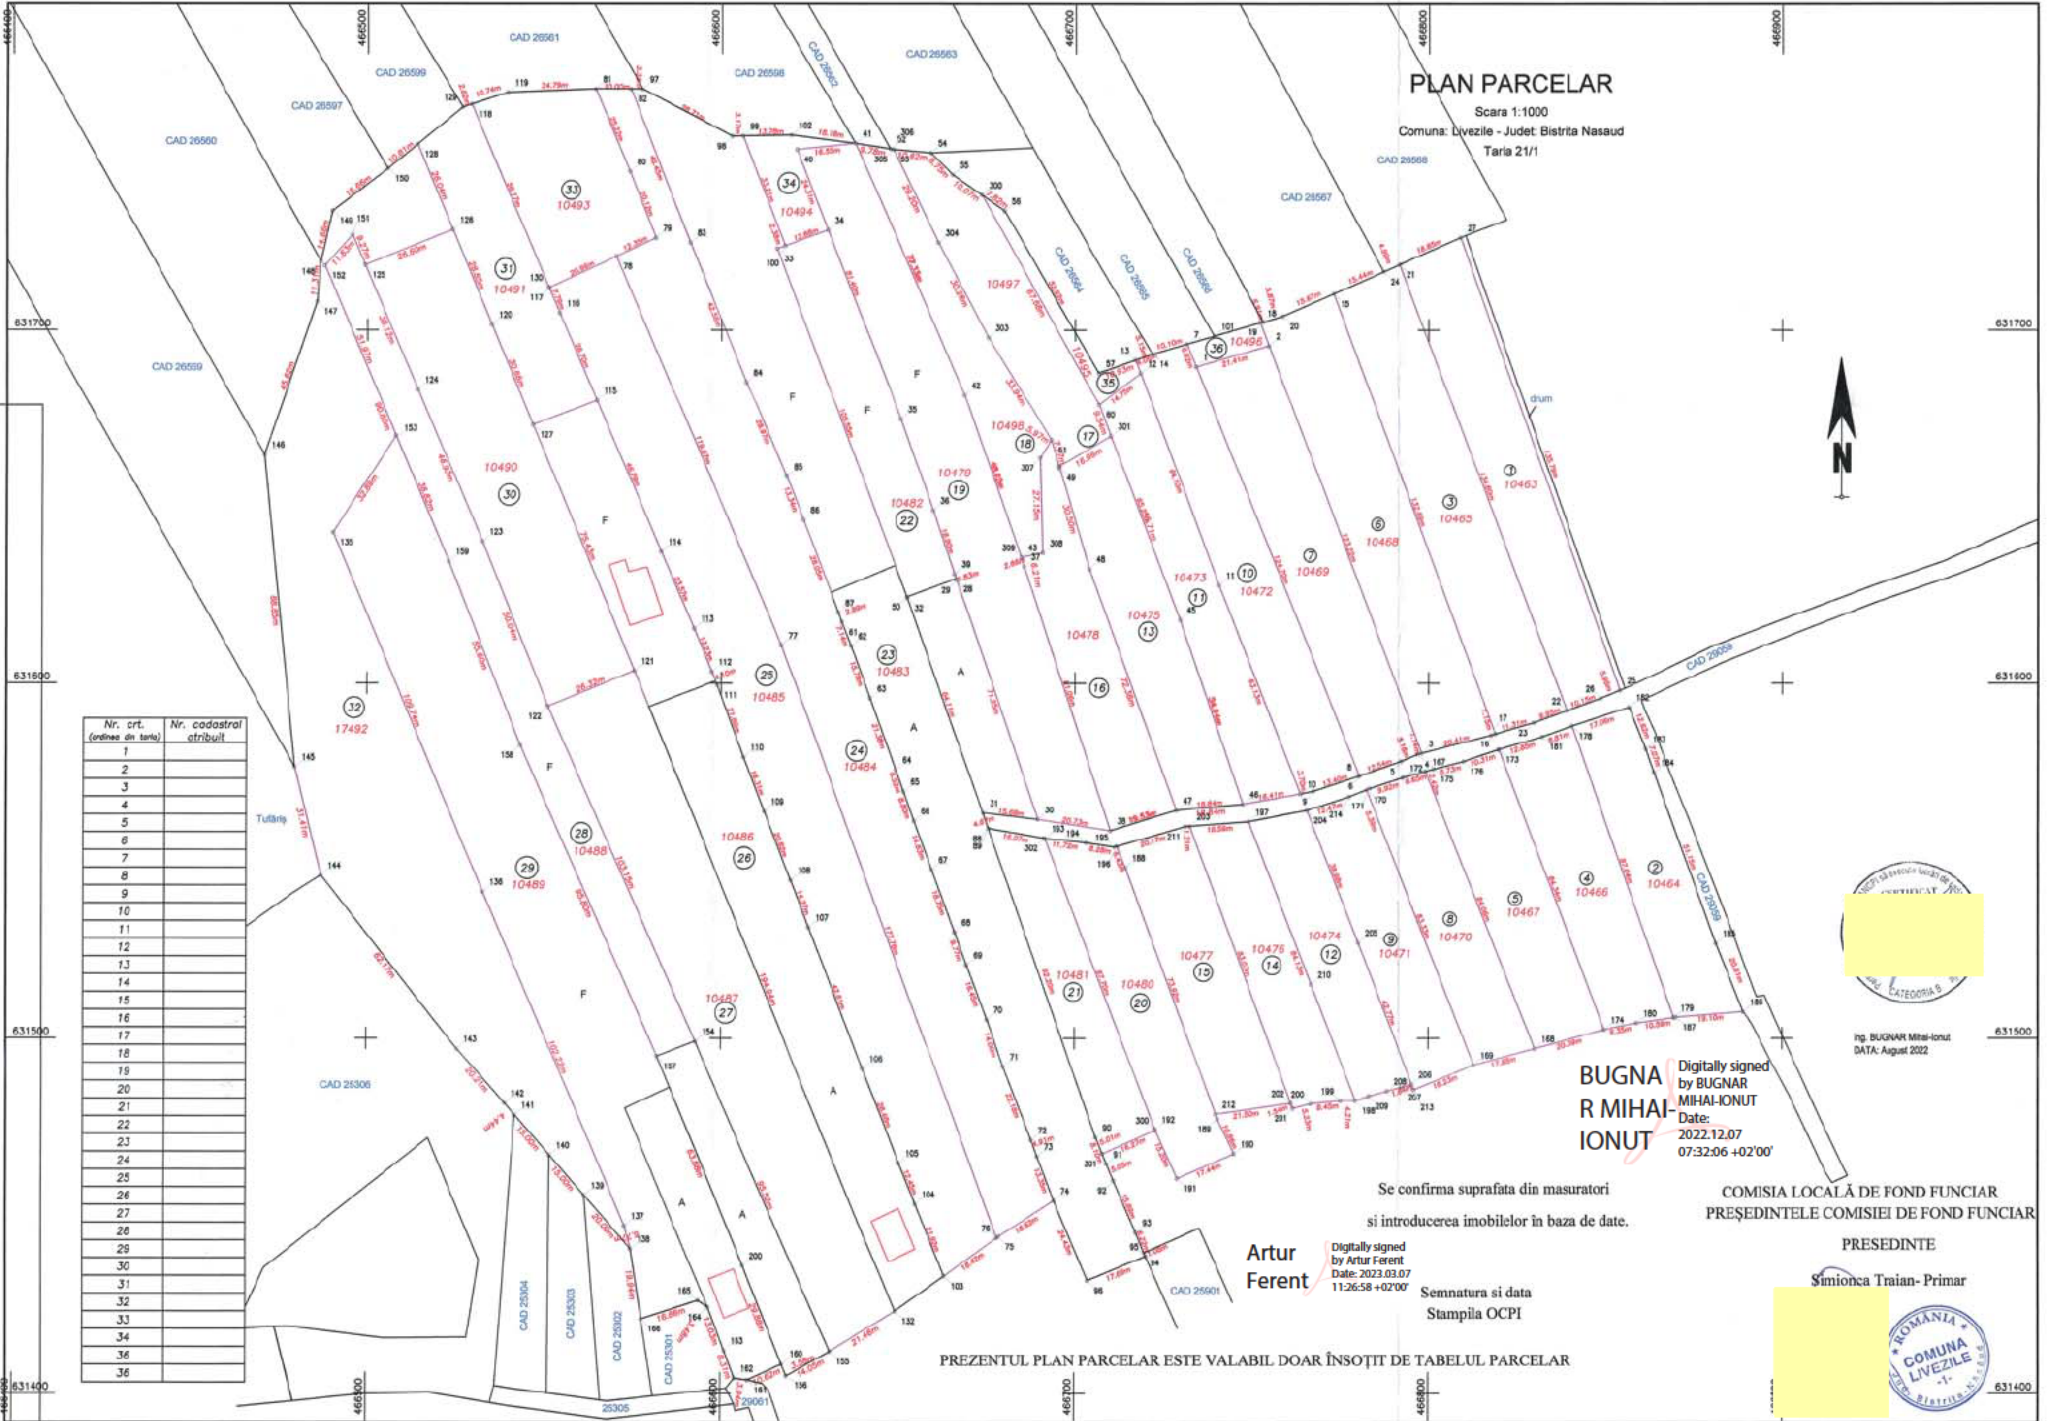

PLAN PARCELAR

Scara 1:1000
Comuna: Livezile - Judet Bistrita Nasaud
Tara 21/1

Nr. crt. (ordinea din tara)	Nr. cadastral atribuit
1	
2	
3	
4	
5	
6	
7	
8	
9	
10	
11	
12	
13	
14	
15	
16	
17	
18	
19	
20	
21	
22	
23	
24	
25	
26	
27	
28	
29	
30	
31	
32	
33	
34	
36	
36	